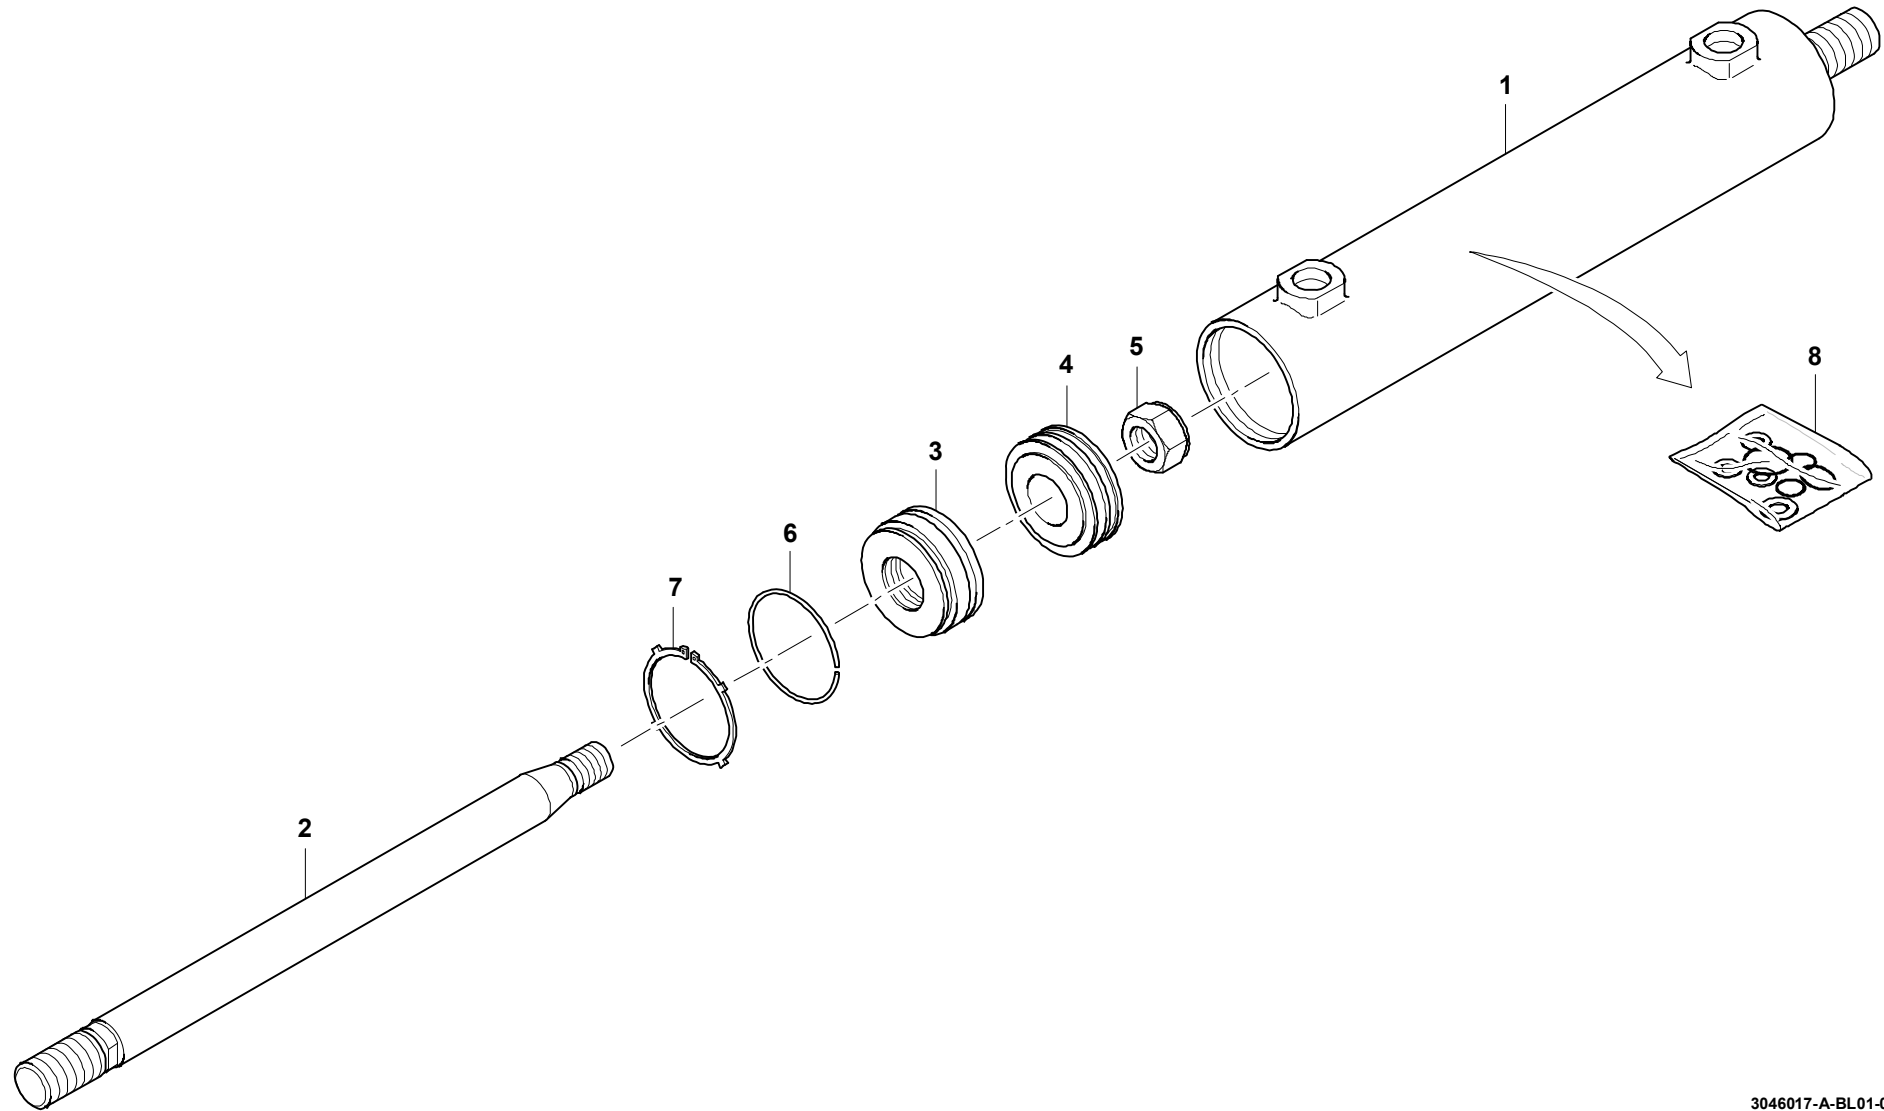

GROVELENKZYLINDER
STEERING CYLINDERBILDТАFEL
PICTORIAL DISPLAYGMK 5130
BE 505
G 781

07.10

3046017-ETL A

1/1

3046017-A-BL01-0710-0000